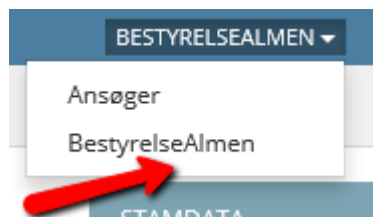

Tryk på den lille pil ved "BestyrelseAlmen" oppe i højre hjørne - vælg BestyrelseAlmen